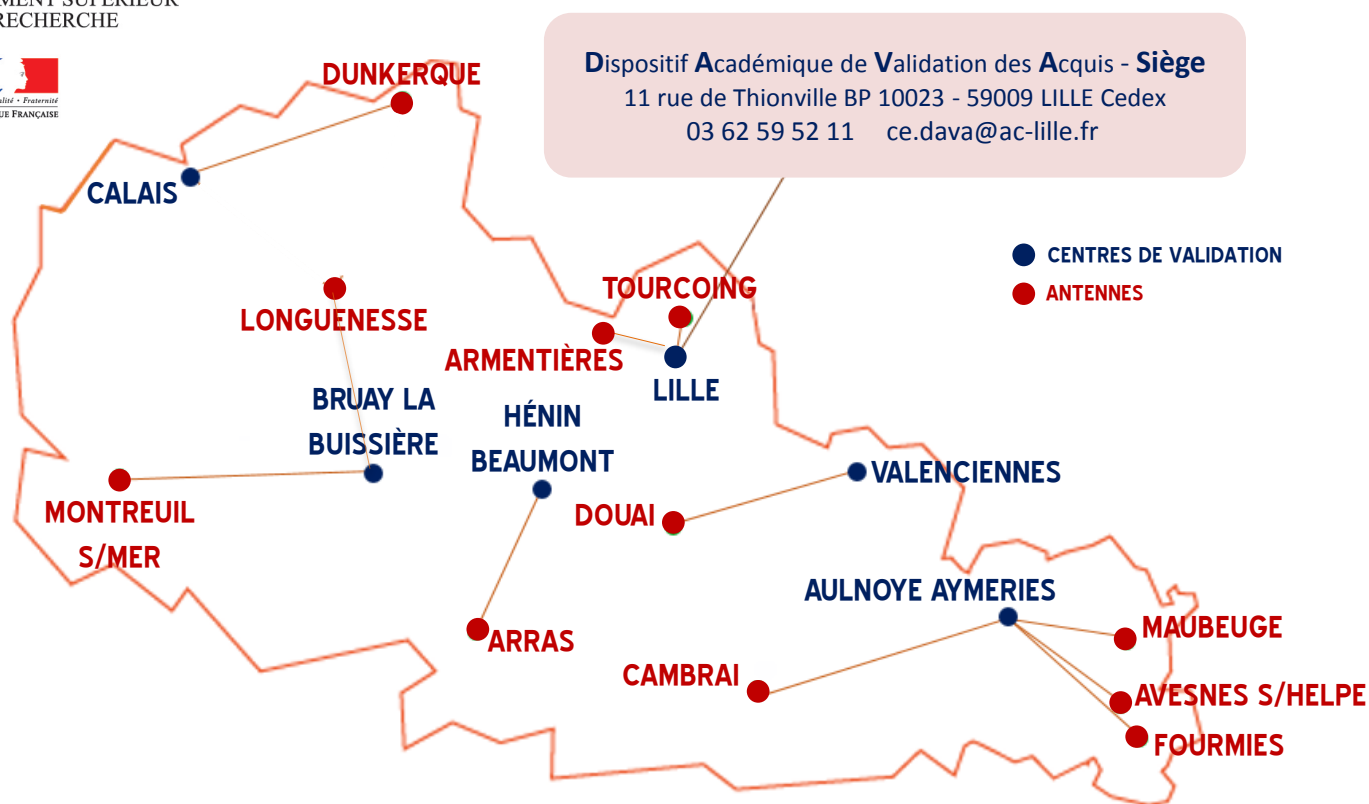

Le Dispositif Académique de Validation des Acquis

Le siège et le réseau des centres de validation

CENTRE DE CALAIS
ET ANTENNE DE DUNKERQUE

LP Pierre de COUBERTIN
320, Bd du 8 mai – BP 453
62225 CALAIS CEDEX
03 21 46 88 76
06 25 63 35 75
cv.calais@ac-lille.fr